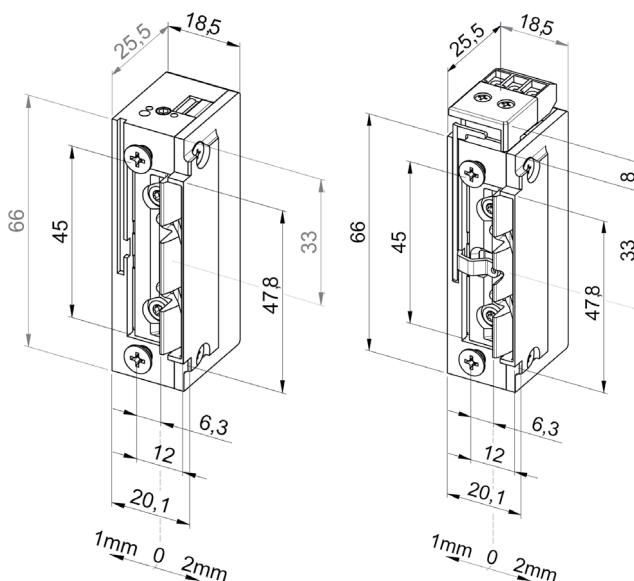

Použití

Moderní řada elektrických otvíračů s širokým rozsahem výrobních provedení, která pokrývá všechny běžné požadavky výrobců a uživatelů dveří. Patentované řešení skryté montáže el. otvírače do dveří.

Při minimální konstrukční velikosti splňují požadavky na osazení požárně odolných dveří.

Požární otvírače se nevyrobějí v reverzním provedení.

Výhody

- Malá konstrukční velikost v provedení ProFix® 2
- Širokorozsahová cívka
- Šroubovací / plug-in konektor
- Patentovaný tvar náběhové hrany lišty pro bezproblémový provoz a tiché odemýkání zadlabávacího zámku
- Libovolný směr DIN montáže včetně horizontální
- Možnost použití do prostředí s vysokým zatížením

Popis funkce

118F.13 a 118F.23

Je v poloze ODBLOKOVÁNO jen po dobu trvání napěťového impulsu. Mimo tuto dobu jsou dveře BLOKOVÁNY.

Verze 118F.23 - El. otvírač je navíc vybaven mikrospínačem se svorkovnicí, který plně nahradí přídavné kontakty, instalované na dveřích.

K otvírači je třeba vždy objednat čelní lištu ProFix® 2 dle požadovaného způsobu montáže viz str. 122–123.

Certifikaci lze stáhnout po načtení QR kódu.

Technické údaje

Odolnost proti vylomení	885 kg
Rozsah stavitelné západky	3 mm
Materiál západky	ocel
Rozměry	66 x 21,5 x 25,5 mm
Rozměry (RR) s mon. kontaktem	74 x 21,5 x 25,5 mm
Odběr cívek	A71 - 10-24V AC/DC 280 mA (12V DC) 250 mA (12V AC) 560 mA (24V DC) 500 mA (24V AC) B71 - 22-42V AC/DC 120 mA (24V DC) 60 mA (24V AC)
Trvalý provoz (denní režim)	A71 - 11-13V DC B71 - 22-26V DC
Rozsah pracovních teplot	-15°C až +40°C
Standardní čelní lišty	689; 691; 26B; 24C
Obsah balení	el. otvírač

Objednací čísla

118F.13 a 118F.23

Výrobek	Objednací číslo
118F.13 A71 10-24V AC/DC	EL001951
118F.23 A71 10-24V AC/DC	EL001961